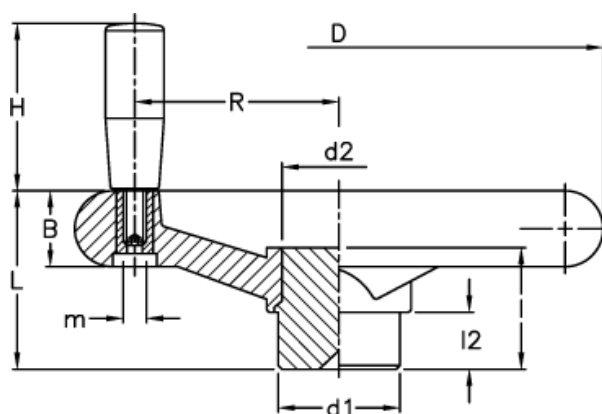

Varenummer: 2301077221  
 Beskrivelse: E+G Håndhjul  
 VR.125 FP+I

## Mål

da max tilladelig  
boring uden not

db max tilladelig  
boring med not

b	= 5	H	= 50
B	= 18	l	= 36
C (N*m)	= 120	L	= 45
D	= 124	L (J)	= 8
d1	= 24	l2	= 12
d2	= 20	m	= M8
da	= 16	R	= 47
db	= 13	t	= 15.3